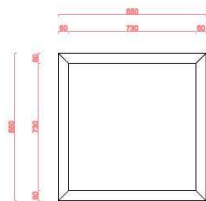

VEU DE DESSUS

VEU EN LARGEUR

VEU EN PROFONDEUR

**Table basse
JINO
M01_850218S**

Module avec système démontable
Matériaux : acier au format tube carré, verre
Dimensions hors tout : 850x850x350mm
Section : A=60x60mm² B=50x50mm²

VUE DE DESSUS

ELEVATION LATÉRALE

ELEVATION FRONTALE

**Liseuse
TE-ZO
M01_400418S**

Module avec système démontable
Matériaux : tube carré, socle en acier, fibre végétale
Dimensions : 400x400x800mm
Section : A=60x60mm² B=50x50mm²

Dimensions : 2000x950x850mm

Section : A=50x50mm² B=60x60mm²

VUE DE DESSUS

ELEVATION FRONTALE

ELEVATION LATÉRALE

Lit
ZAN-GA
M01_2400318

Module démontable

Matériaux : acier en tube carré, bois massif afzélia sec,
Contreplaqué, Bande LED

Dimensions : 2400x2100x600mm

**TRANSAT
FEEZAN
M01_2040418S**

Module avec système démontable des piétements

Section: 2040x720x330mm

Dimensions: Longueur = 204cm

Largeur = 72cm

Hauteur = 33cm

Largeur couchage = 60cm