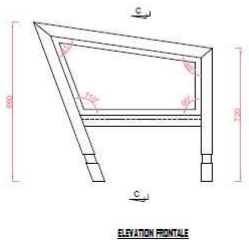

Matériaux : tube carré d'acier finition laqué bois exotique
Tissage de coton béninois
Dimensions : 960x700x860mm