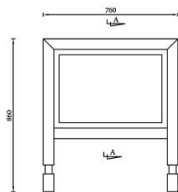

Matériaux : tube carré d'acier finition laqué bois exotique
Tissage de coton béninois
Dimensions : 1030x700x860mm