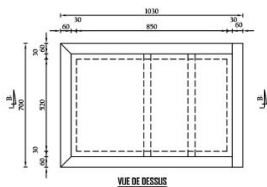

Matériaux : tube carré d'acier finition laqué bois exotique
Tissage de coton béninois
Dimensions : 1030x700x860mm