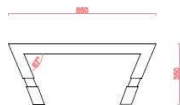

VEU DE DESSUS

VEU EN LARGEUR

VEU EN PROFONDEUR

**Table basse
JINO
M01_850218S**

Module avec système démontable
Matériaux : acier au format tube carré, verre
Dimensions hors tout : 850x850x350mm
Section : A=60x60mm² B=50x50mm²

VUE DE DESSUS

ELEVATION LATÉRALE

ELEVATION FRONTALE

**Liseuse
TE-ZO
M01_400418S**

Module avec système démontable
Matériaux : tube carré, socle en acier, fibre végétale
Dimensions : 400x400x800mm
Section : A=60x60mm² B=50x50mm²

Dimensions : 2000x950x850mm

Section : A=50x50mm² B=60x60mm²

VUE DE DESSUS

ELEVATION FRONTALE

ELEVATION LATÉRALE

Lit
ZAN-GA
M01_2400318

Module démontable

Matériaux : acier en tube carré, bois massif afzélia sec,
Contreplaqué, Bande LED

Dimensions : 2400x2100x600mm

**TRANSAT
FEEZAN
M01_2040418S**

Module avec système démontable des piétements

Section: 2040x720x330mm

Dimensions: Longueur = 204cm

Largeur = 72cm

Hauteur = 33cm

Largeur couchage = 60cm