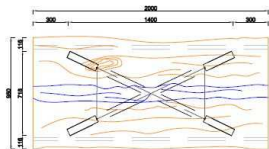

VEU DE DESSUS

VEU EN LARGEUR

VEU EN PROFONDEUR

**Table basse
JINO
M01_850218S**

Module avec système démontable
Matériaux : acier au format tube carré, verre
Dimensions hors tout : 850x850x350mm
Section : A=60x60mm² B=50x50mm²

VUE DE DESSUS

ELEVATION LATÉRALE

ELEVATION FRONTALE

**Liseuse
TE-ZO
M01_400418S**

Module avec système démontable
Matériaux : tube carré, socle en acier, fibre végétale
Dimensions : 400x400x800mm
Section : A=60x60mm² B=50x50mm²

VUE DE DESSUS

ELEVATION LATÉRALE

ELEVATION FRONTALE

**Table à manger
DOKPO
M01_2000318S**

Module démontable

Matériaux : acier en tube carré, bois massif afzélia sec,

Teck sec, câble en acier, résine, bande LED

Dimensions : 2000x950x850mm

Section : A=50x50mm² B=60x60mm²

VUE DE DESSUS

ELEVATION FRONTALE

ELEVATION LATÉRALE

Lit
ZAN-GA
M01_2400318

Module démontable

Matériaux : acier en tube carré, bois massif afzélia sec,
Contreplaqué, Bande LED