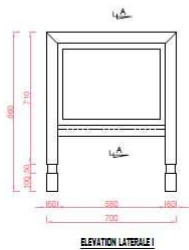

Matériaux : tube carré d'acier finition laqué bois exotique
Tissage de coton béninois
Dimensions : 960x700x860mm

**Fauteuil OJIAN Duo
M01_1560118S**

Matériaux : tube carré d'acier finition laqué bois exotique
Tissage de coton béninois
Dimensions : 1560x700x860mm

VEU DE DESSUS

VEU EN LARGEUR

VEU EN PROFONDEUR

**Table basse
JINO
M01_850218S**

Module avec système démontable
Matériaux : acier au format tube carré, verre
Dimensions hors tout : 850x850x350mm
Section : A=60x60mm² B=50x50mm²

Dimensions : 2000x950x850mm

Section : A=50x50mm² B=60x60mm²

VUE DE DESSUS

ELEVATION FRONTALE

ELEVATION LATÉRALE

Lit
ZAN-GA
M01_2400318

Module démontable

Matériaux : acier en tube carré, bois massif afzélia sec,
Contreplaqué, Bande LED

Dimensions : 2400x2100x600mm

**TRANSAT
FEEZAN
M01_2040418S**

Module avec système démontable des piétements

Section: 2040x720x330mm

Dimensions: Longueur = 204cm

Largeur = 72cm

Hauteur = 33cm

Largeur couchage = 60cm