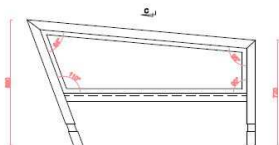

Matériaux : tube carré d'acier finition laqué bois exotique
Tissage de coton béninois
Dimensions : 960x700x860mm

**Fauteuil OJIAN Duo
M01_1560118S**

Matériaux : tube carré d'acier finition laqué bois exotique
Tissage de coton béninois
Dimensions : 1560x700x860mm

VEU DE DESSUS

VEU EN LARGEUR

VEU EN PROFONDEUR

**Table basse
JINO
M01_850218S**

Module avec système démontable
Matériaux : acier au format tube carré, verre
Dimensions hors tout : 850x850x350mm
Section : A=60x60mm² B=50x50mm²

Dimensions : 2000x950x850mm

Section : A=50x50mm² B=60x60mm²

VUE DE DESSUS

ELEVATION FRONTALE

ELEVATION LATÉRALE

Lit
ZAN-GA
M01_2400318

Module démontable

Matériaux : acier en tube carré, bois massif afzélia sec,
Contreplaqué, Bande LED

Dimensions : 2400x2100x600mm

**TRANSAT
FEEZAN
M01_2040418S**

Module avec système démontable des piétements

Section: 2040x720x330mm

Dimensions: Longueur = 204cm

Largeur = 72cm

Hauteur = 33cm

Largeur couchage = 60cm