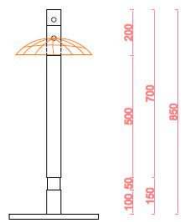

ELEVATION FRONTALE