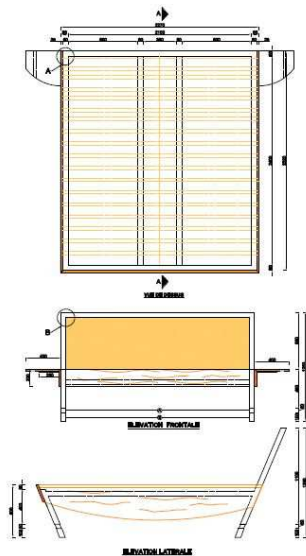

VEU DE DESSUS

VEU EN LARGEUR

VEU EN PROFONDEUR

**Table basse
JINO
M01_850218S**

Module avec système démontable
Matériaux : acier au format tube carré, verre
Dimensions hors tout : 850x850x350mm
Section : A=60x60mm² B=50x50mm²

VUE DE DESSUS

ELEVATION LATÉRALE

ELEVATION FRONTALE

**Table à manger
DOKPO
M01_2000318S**

Module démontable

Matériaux : acier en tube carré, bois massif afzélia sec,

Teck sec, câble en acier, résine, bande LED

Dimensions : 2000x950x850mm

Section : A=50x50mm² B=60x60mm²

VUE DE DESSUS

ELEVATION FRONTALE

ELEVATION LATÉRALE

Lit
ZAN-GA
M01_2400318

Module démontable

Matériaux : acier en tube carré, bois massif afzélia sec,
Contreplaqué, Bande LED

Dimensions : 2400x2100x600mm

**TRANSAT
FEEZAN
M01_2040418S**

Module avec système démontable des piétements

Section: 2040x720x330mm

Dimensions: Longueur = 204cm

Largeur = 72cm

Hauteur = 33cm

Largeur couchage = 60cm