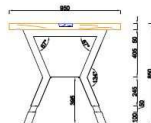

VEU DE DESSUS

VEU EN LARGEUR

VEU EN PROFONDEUR

**Table basse
JINO
M01_850218S**

Module avec système démontable
Matériaux : acier au format tube carré, verre
Dimensions hors tout : 850x850x350mm
Section : A=60x60mm² B=50x50mm²

VUE DE DESSUS

ELEVATION LATÉRALE

ELEVATION FRONTALE

**Table à manger
DOKPO
M01_2000318S**

Module démontable

Matériaux : acier en tube carré, bois massif afzélia sec,

Teck sec, câble en acier, résine, bande LED

Dimensions : 2000x950x850mm

Section : A=50x50mm² B=60x60mm²

VUE DE DESSUS

ELEVATION FRONTALE

ELEVATION LATÉRALE

Lit
ZAN-GA
M01_2400318

Module démontable

Matériaux : acier en tube carré, bois massif afzélia sec,
Contreplaqué, Bande LED

Dimensions : 2400x2100x600mm

**TRANSAT
FEEZAN
M01_2040418S**

Module avec système démontable des piétements

Section: 2040x720x330mm

Dimensions: Longueur = 204cm

Largeur = 72cm

Hauteur = 33cm

Largeur couchage = 60cm