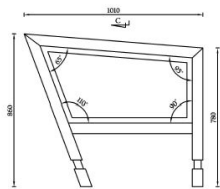

Matériaux : tube carré d'acier finition laqué bois exotique
Tissage de coton béninois
Dimensions : 1030x700x860mm