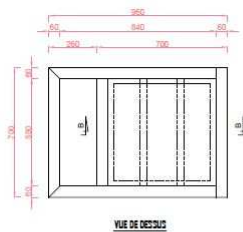

Matériaux : tube carré d'acier finition laqué bois exotique
Tissage de coton béninois
Dimensions : 960x700x860mm