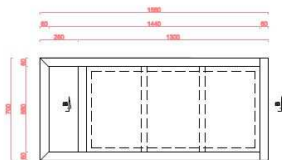

VEU DE DESSUS

VEU EN LARGEUR

VEU EN PROFONDEUR

**Table basse
JINO
M01_850218S**

Module avec système démontable
Matériaux : acier au format tube carré, verre
Dimensions hors tout : 850x850x350mm
Section : A=60x60mm² B=50x50mm²

VUE DE DESSUS

ELEVATION LATÉRALE

ELEVATION FRONTALE

**Liseuse
TE-ZO
M01_400418S**

Module avec système démontable
Matériaux : tube carré, socle en acier, fibre végétale
Dimensions : 400x400x800mm
Section : A=60x60mm² B=50x50mm²

Dimensions : 2000x950x850mm

Section : A=50x50mm² B=60x60mm²

VUE DE DESSUS

ELEVATION FRONTALE

ELEVATION LATÉRALE

Lit
ZAN-GA
M01_2400318

Module démontable

Matériaux : acier en tube carré, bois massif afzélia sec,
Contreplaqué, Bande LED

Dimensions : 2400x2100x600mm

**TRANSAT
FEEZAN
M01_2040418S**

Module avec système démontable des piétements

Section: 2040x720x330mm

Dimensions: Longueur = 204cm

Largeur = 72cm

Hauteur = 33cm

Largeur couchage = 60cm