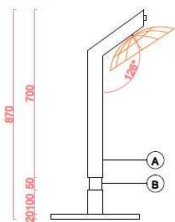

ELEVATION LATÉRALE