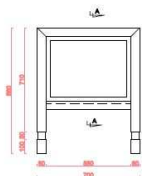

VEU DE DESSUS

VEU EN LARGEUR

VEU EN PROFONDEUR

**Table basse
JINO
M01_850218S**

Module avec système démontable
Matériaux : acier au format tube carré, verre
Dimensions hors tout : 850x850x350mm
Section : A=60x60mm² B=50x50mm²

VUE DE DESSUS

ELEVATION LATÉRALE

ELEVATION FRONTALE

**Liseuse
TE-ZO
M01_400418S**

Module avec système démontable
Matériaux : tube carré, socle en acier, fibre végétale
Dimensions : 400x400x800mm
Section : A=60x60mm² B=50x50mm²

Dimensions : 2000x950x850mm

Section : A=50x50mm² B=60x60mm²

VUE DE DESSUS

ELEVATION FRONTALE

ELEVATION LATÉRALE

Lit
ZAN-GA
M01_2400318

Module démontable

Matériaux : acier en tube carré, bois massif afzélia sec,
Contreplaqué, Bande LED

Dimensions : 2400x2100x600mm

**TRANSAT
FEEZAN
M01_2040418S**

Module avec système démontable des piétements

Section: 2040x720x330mm

Dimensions: Longueur = 204cm

Largeur = 72cm

Hauteur = 33cm

Largeur couchage = 60cm