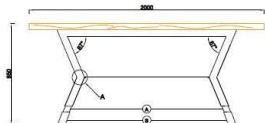

VEU DE DESSUS

VEU EN LARGEUR

VEU EN PROFONDEUR

**Table basse
JINO
M01_850218S**

Module avec système démontable
Matériaux : acier au format tube carré, verre
Dimensions hors tout : 850x850x350mm
Section : A=60x60mm² B=50x50mm²

VUE DE DESSUS

ELEVATION LATÉRALE

ELEVATION FRONTALE

**Table à manger
DOKPO
M01_2000318S**

Module démontable

Matériaux : acier en tube carré, bois massif afzélia sec,

Teck sec, câble en acier, résine, bande LED

Dimensions : 2000x950x850mm

Section : A=50x50mm² B=60x60mm²

VUE DE DESSUS

ELEVATION FRONTALE

ELEVATION LATÉRALE

Lit
ZAN-GA
M01_2400318

Module démontable

Matériaux : acier en tube carré, bois massif afzélia sec,
Contreplaqué, Bande LED

Dimensions : 2400x2100x600mm

**TRANSAT
FEEZAN
M01_2040418S**

Module avec système démontable des piétements

Section: 2040x720x330mm

Dimensions: Longueur = 204cm

Largeur = 72cm

Hauteur = 33cm

Largeur couchage = 60cm