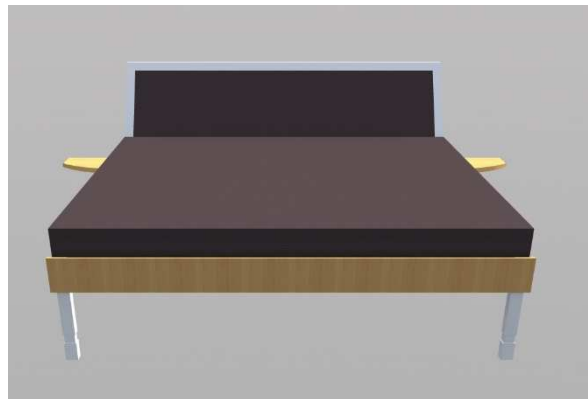

Module démontable

Matériaux : acier en tube carré, bois massif afzélia sec,
Contreplaqué, Bande LED

Dimensions : 2400x2100x600mm